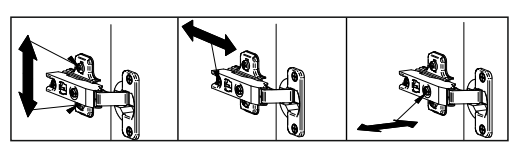

LD.270750.000

K	G	E
x2	x2	x6